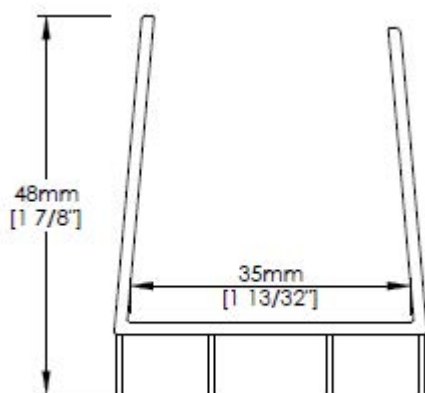

PVC Door Shoes & Door Sweep

DS129