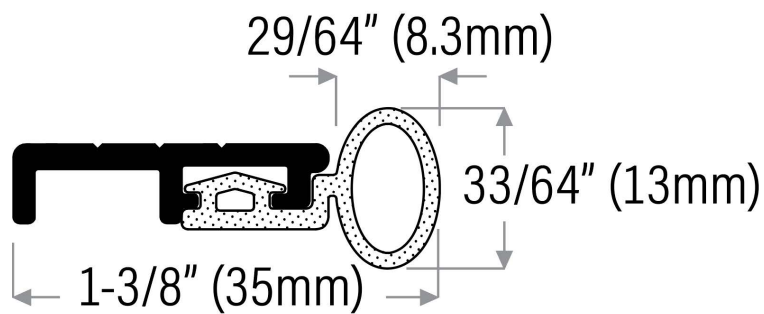

Door Weatherseal

DS141