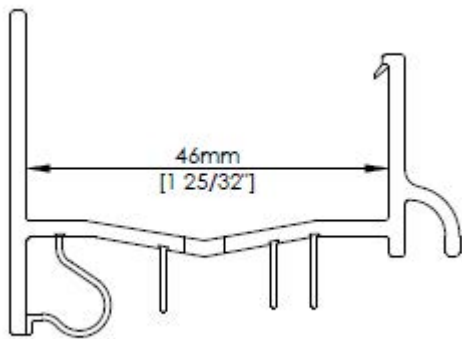

PVC Door Shoes & Door Sweep

DS228