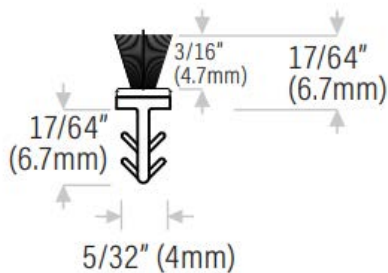

Kerf Inserted Fin-Pile

DSP108-20BL

3/16" (4.7mm)
pile height, black