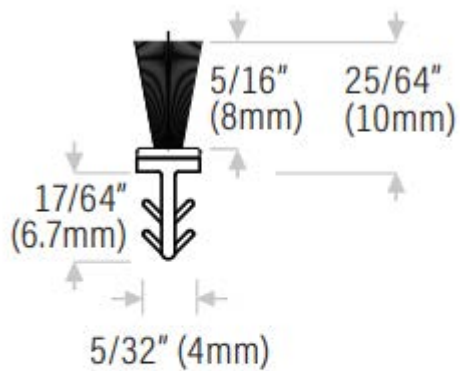

## Kerf Inserted Fin-Pile

**DSP108-35BL**

$5/16"$  (8mm)

pile height, black