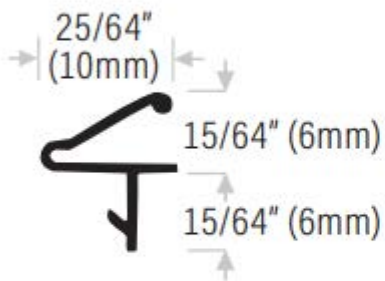

Kerf Inserted PVC Flex

DSPF109T Extruded PVC/tan.
Length available: 12ft (3658mm) only.
DSPF109W White