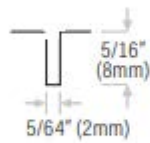

## Kerf Inserted EPDM Foam-filled Bulb Seal

**DS435B** Brown  
**DS435W** White

Required kerf slot  
size for DS435